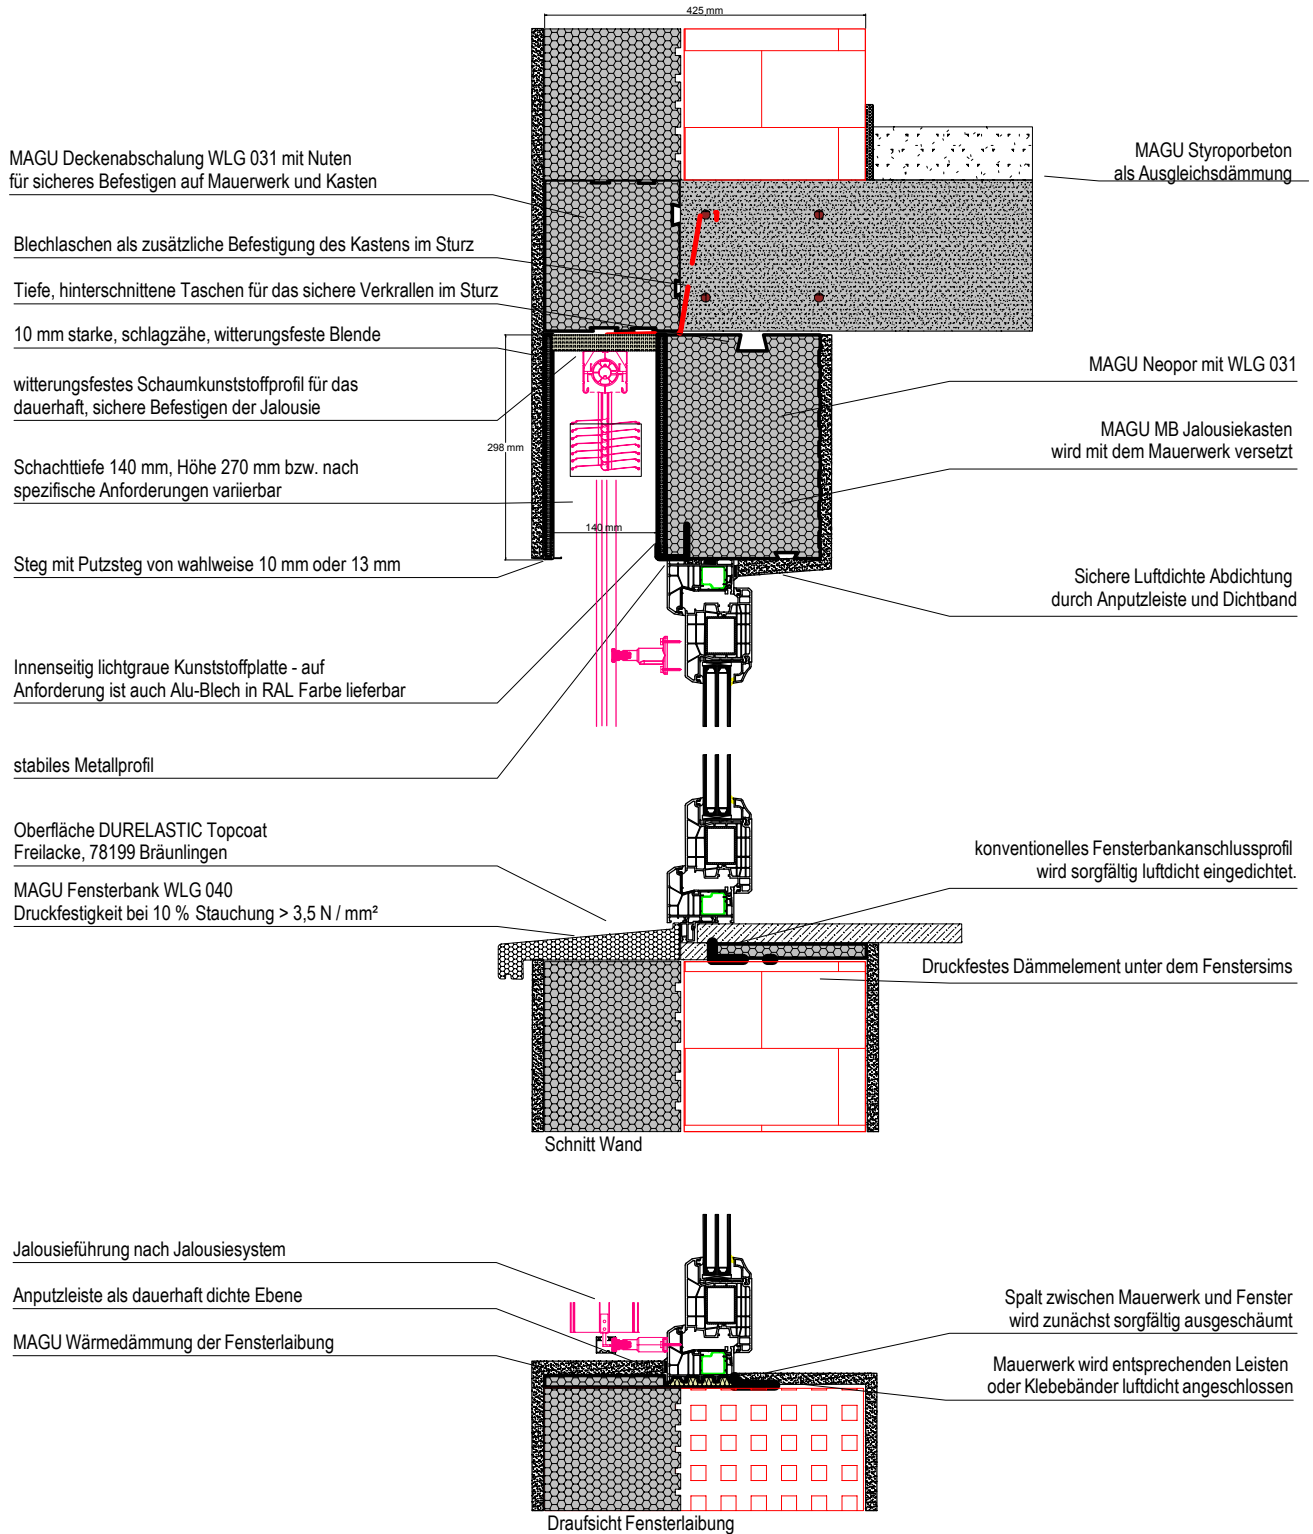

MAGU MB Jalousiekasten 42 im WDVS System

Gesamt - Wandstärke 42,5 cm

MAGU MB Jalousiekasten 42,5 cm 24,5 cm Mauerwerk, 18 cm WDVS

Schachttiefe Jalousie 14 cm

Beispielhafte Standardausführung - Ausführung kann gemäß ihren Vorgaben gestaltet werden.
 Details sind nach bestem Wissen und Gewissen gestaltet, jedoch ohne rechtliche Verbindlichkeit.