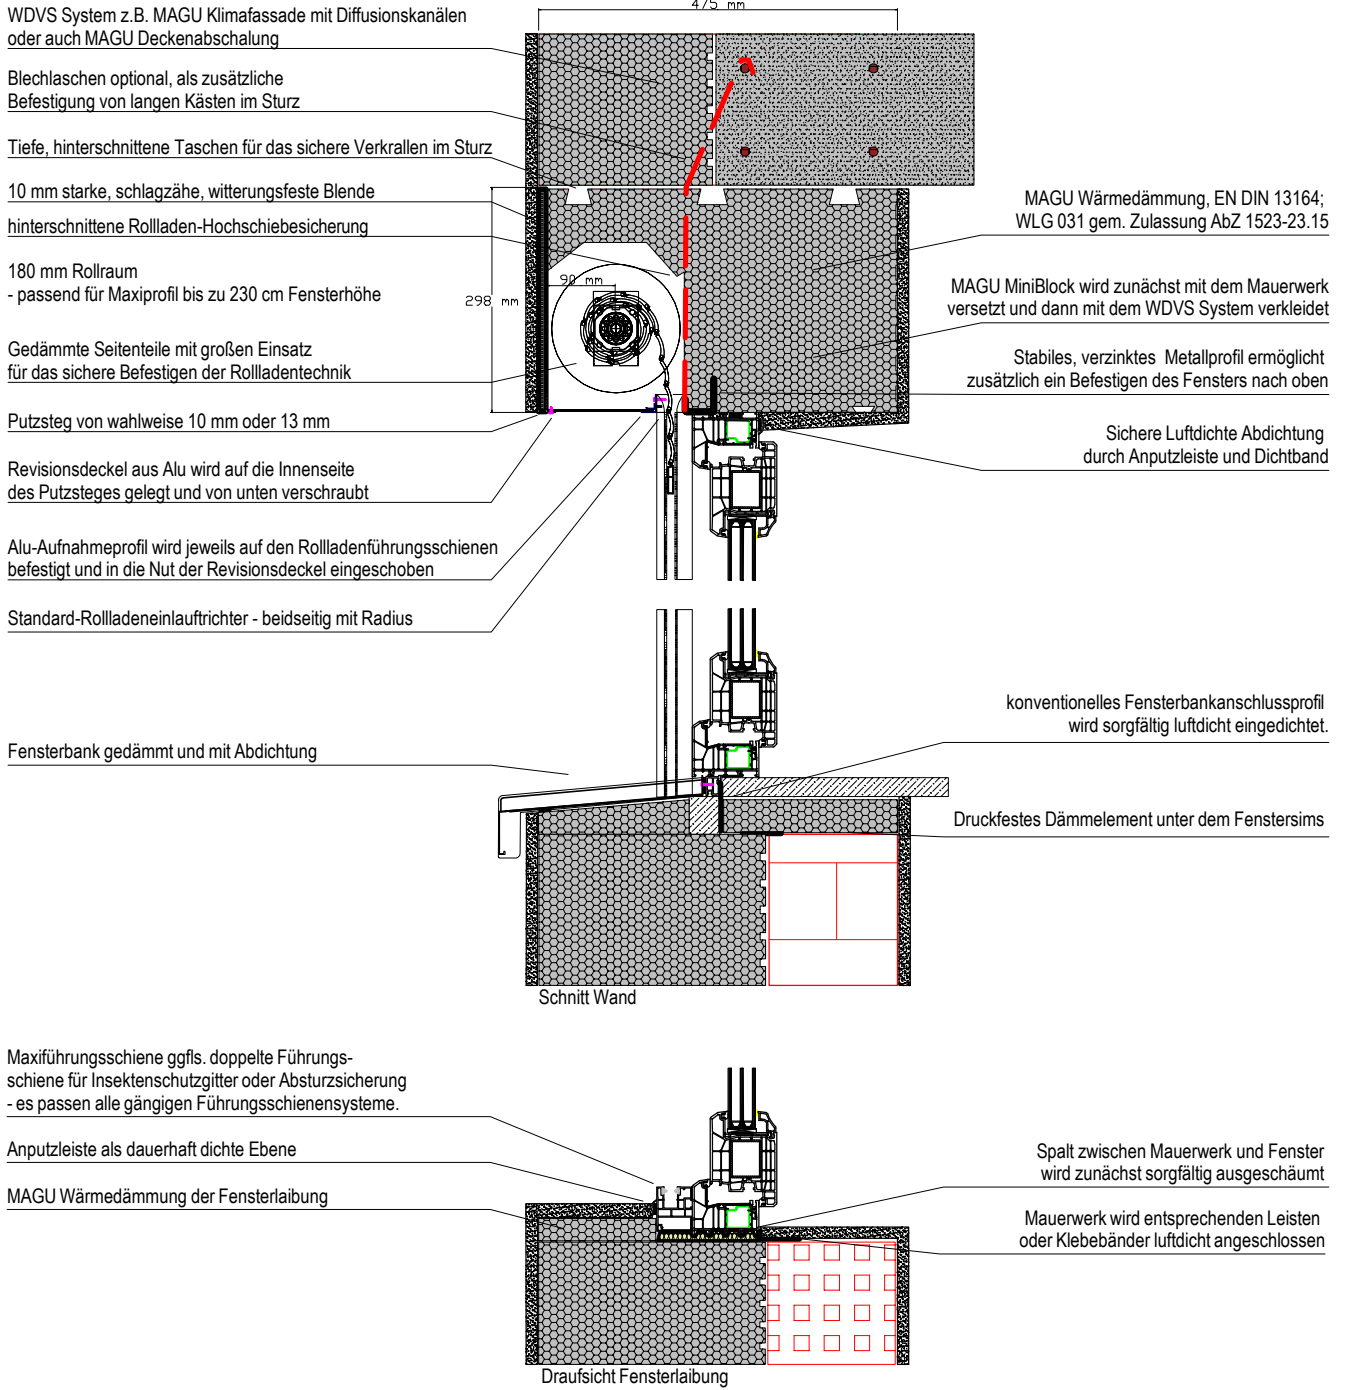

MAGU MiniBlock 47 im WDVS System

Gesamt - Wandstärke 47,5 cm
 17,5 cm Mauerwerk mit 30 cm WDVS System
 MAGU MiniBlock 47,5 cm

Besonderheiten:
 - Passivhaustauglicher Kasten

Beispielhafte Standardausführung - Ausführung kann gemäß ihren Vorgaben gestaltet werden.
 Details sind nach bestem Wissen und Gewissen gestaltet, jedoch ohne rechtliche Verbindlichkeit.