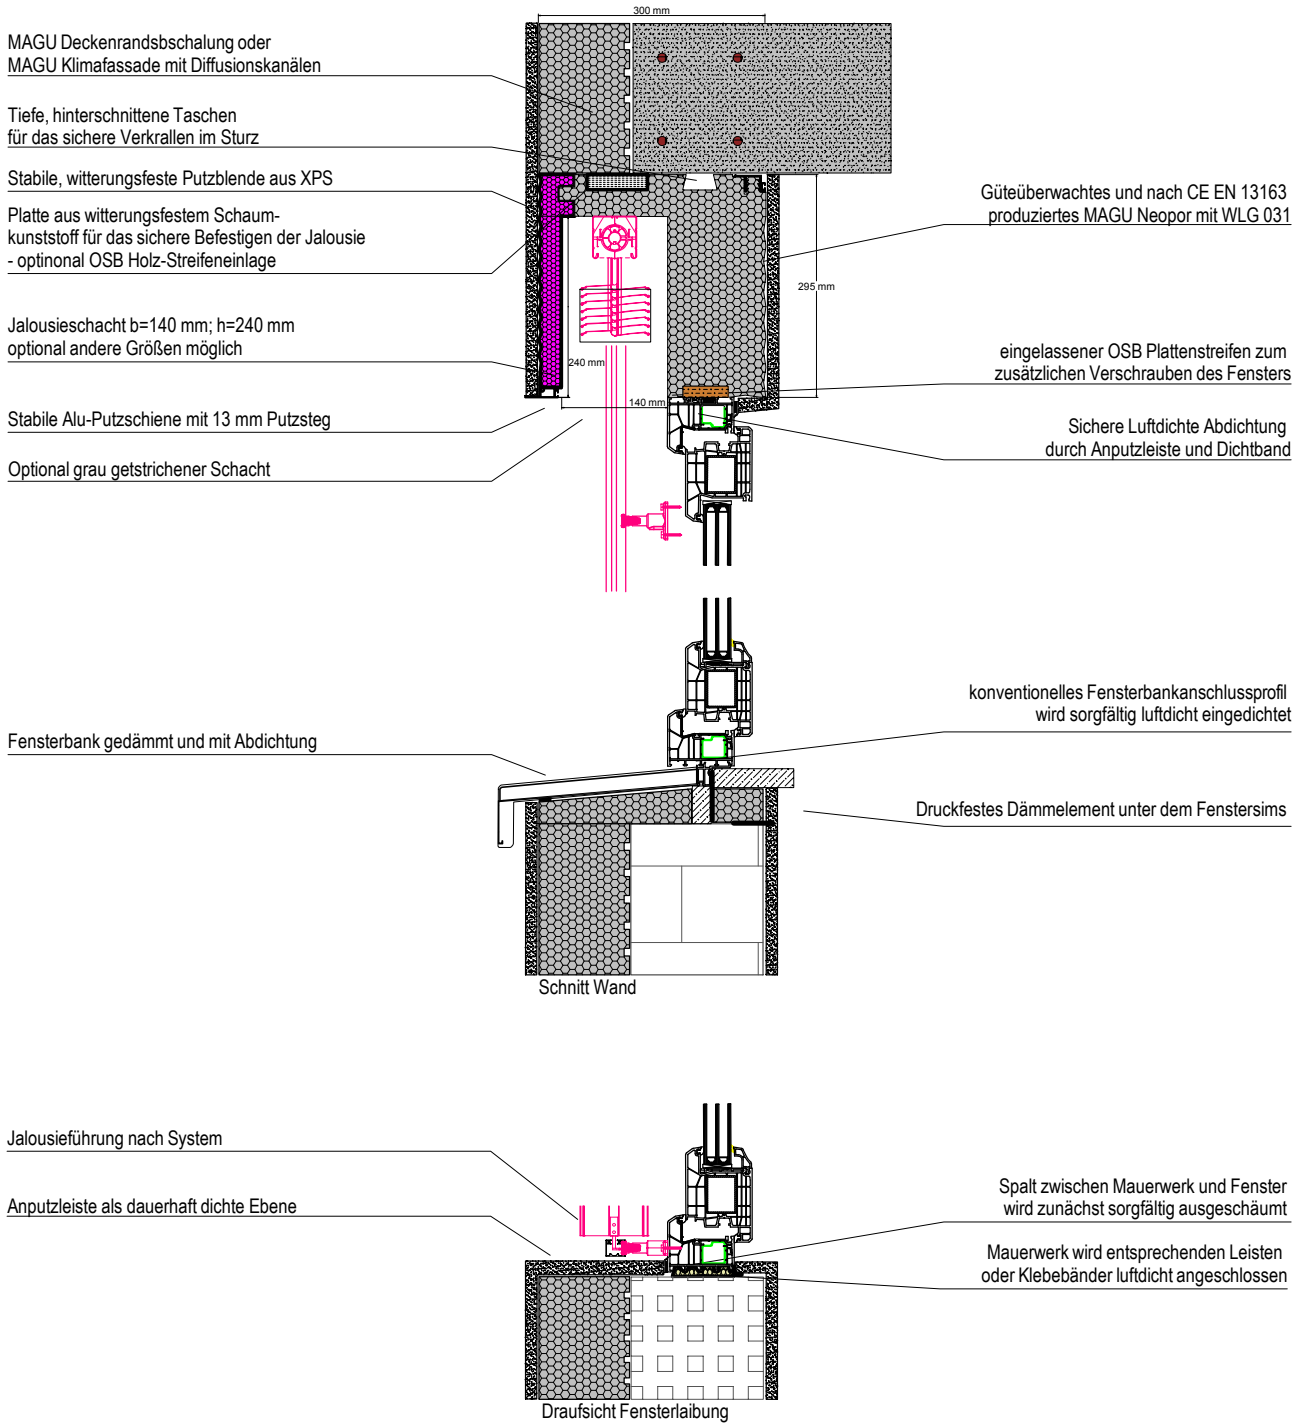

MAGU Vario MJ 30 H im WDVS System

Gesamt - Wandstärke 30 cm
 17,5 cm Mauerwerk mit 12 cm WDVS System
 MAGU Vario 30 cm, Schachttiefe 14 cm

Besonderheiten:
 - eingelassener OSB Plattenstreifen zur Fensterbefestigung