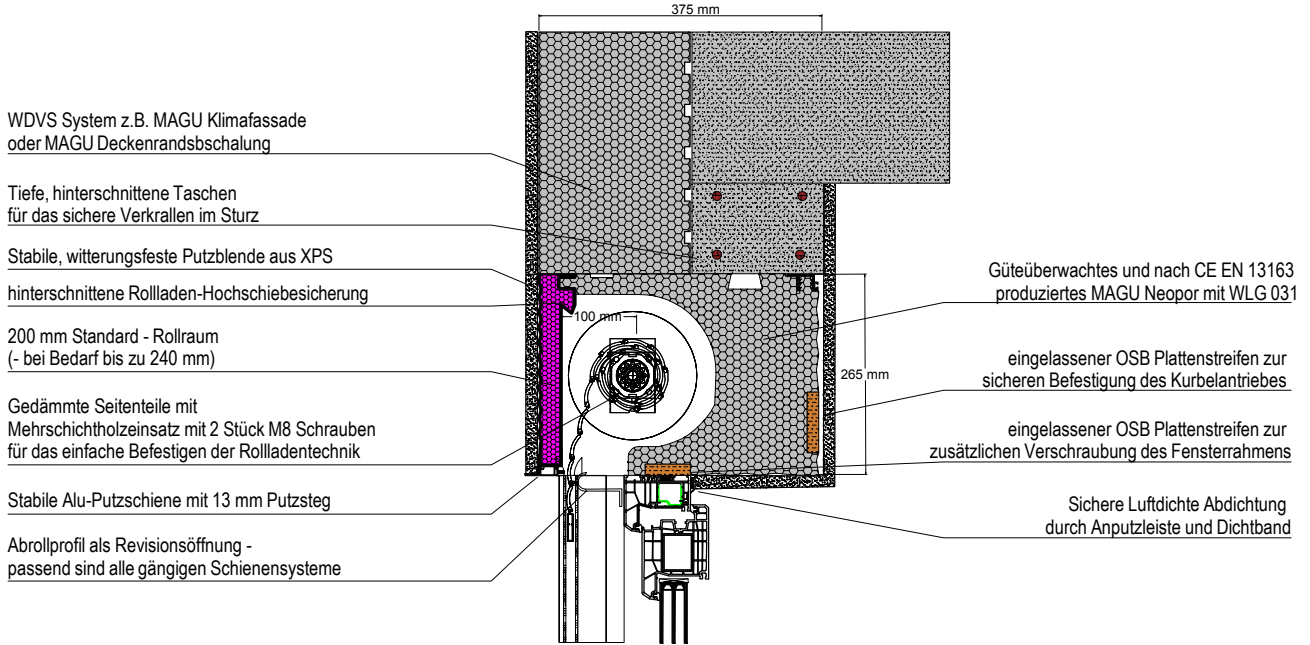

MAGU Vario MGS 37,5_26 HH im WDVS System

Gesamt - Wandstärke 37,5 cm
 17,5 cm Mauerwerk, 20,0 cm WDVS System
 MAGU Vario 37,5 cm, Rollraum 20 cm

Besonderheiten:
 - stirnseitig eingelassener OSB Plattenstreifen
 - Höhe des Kastens 26,5 cm